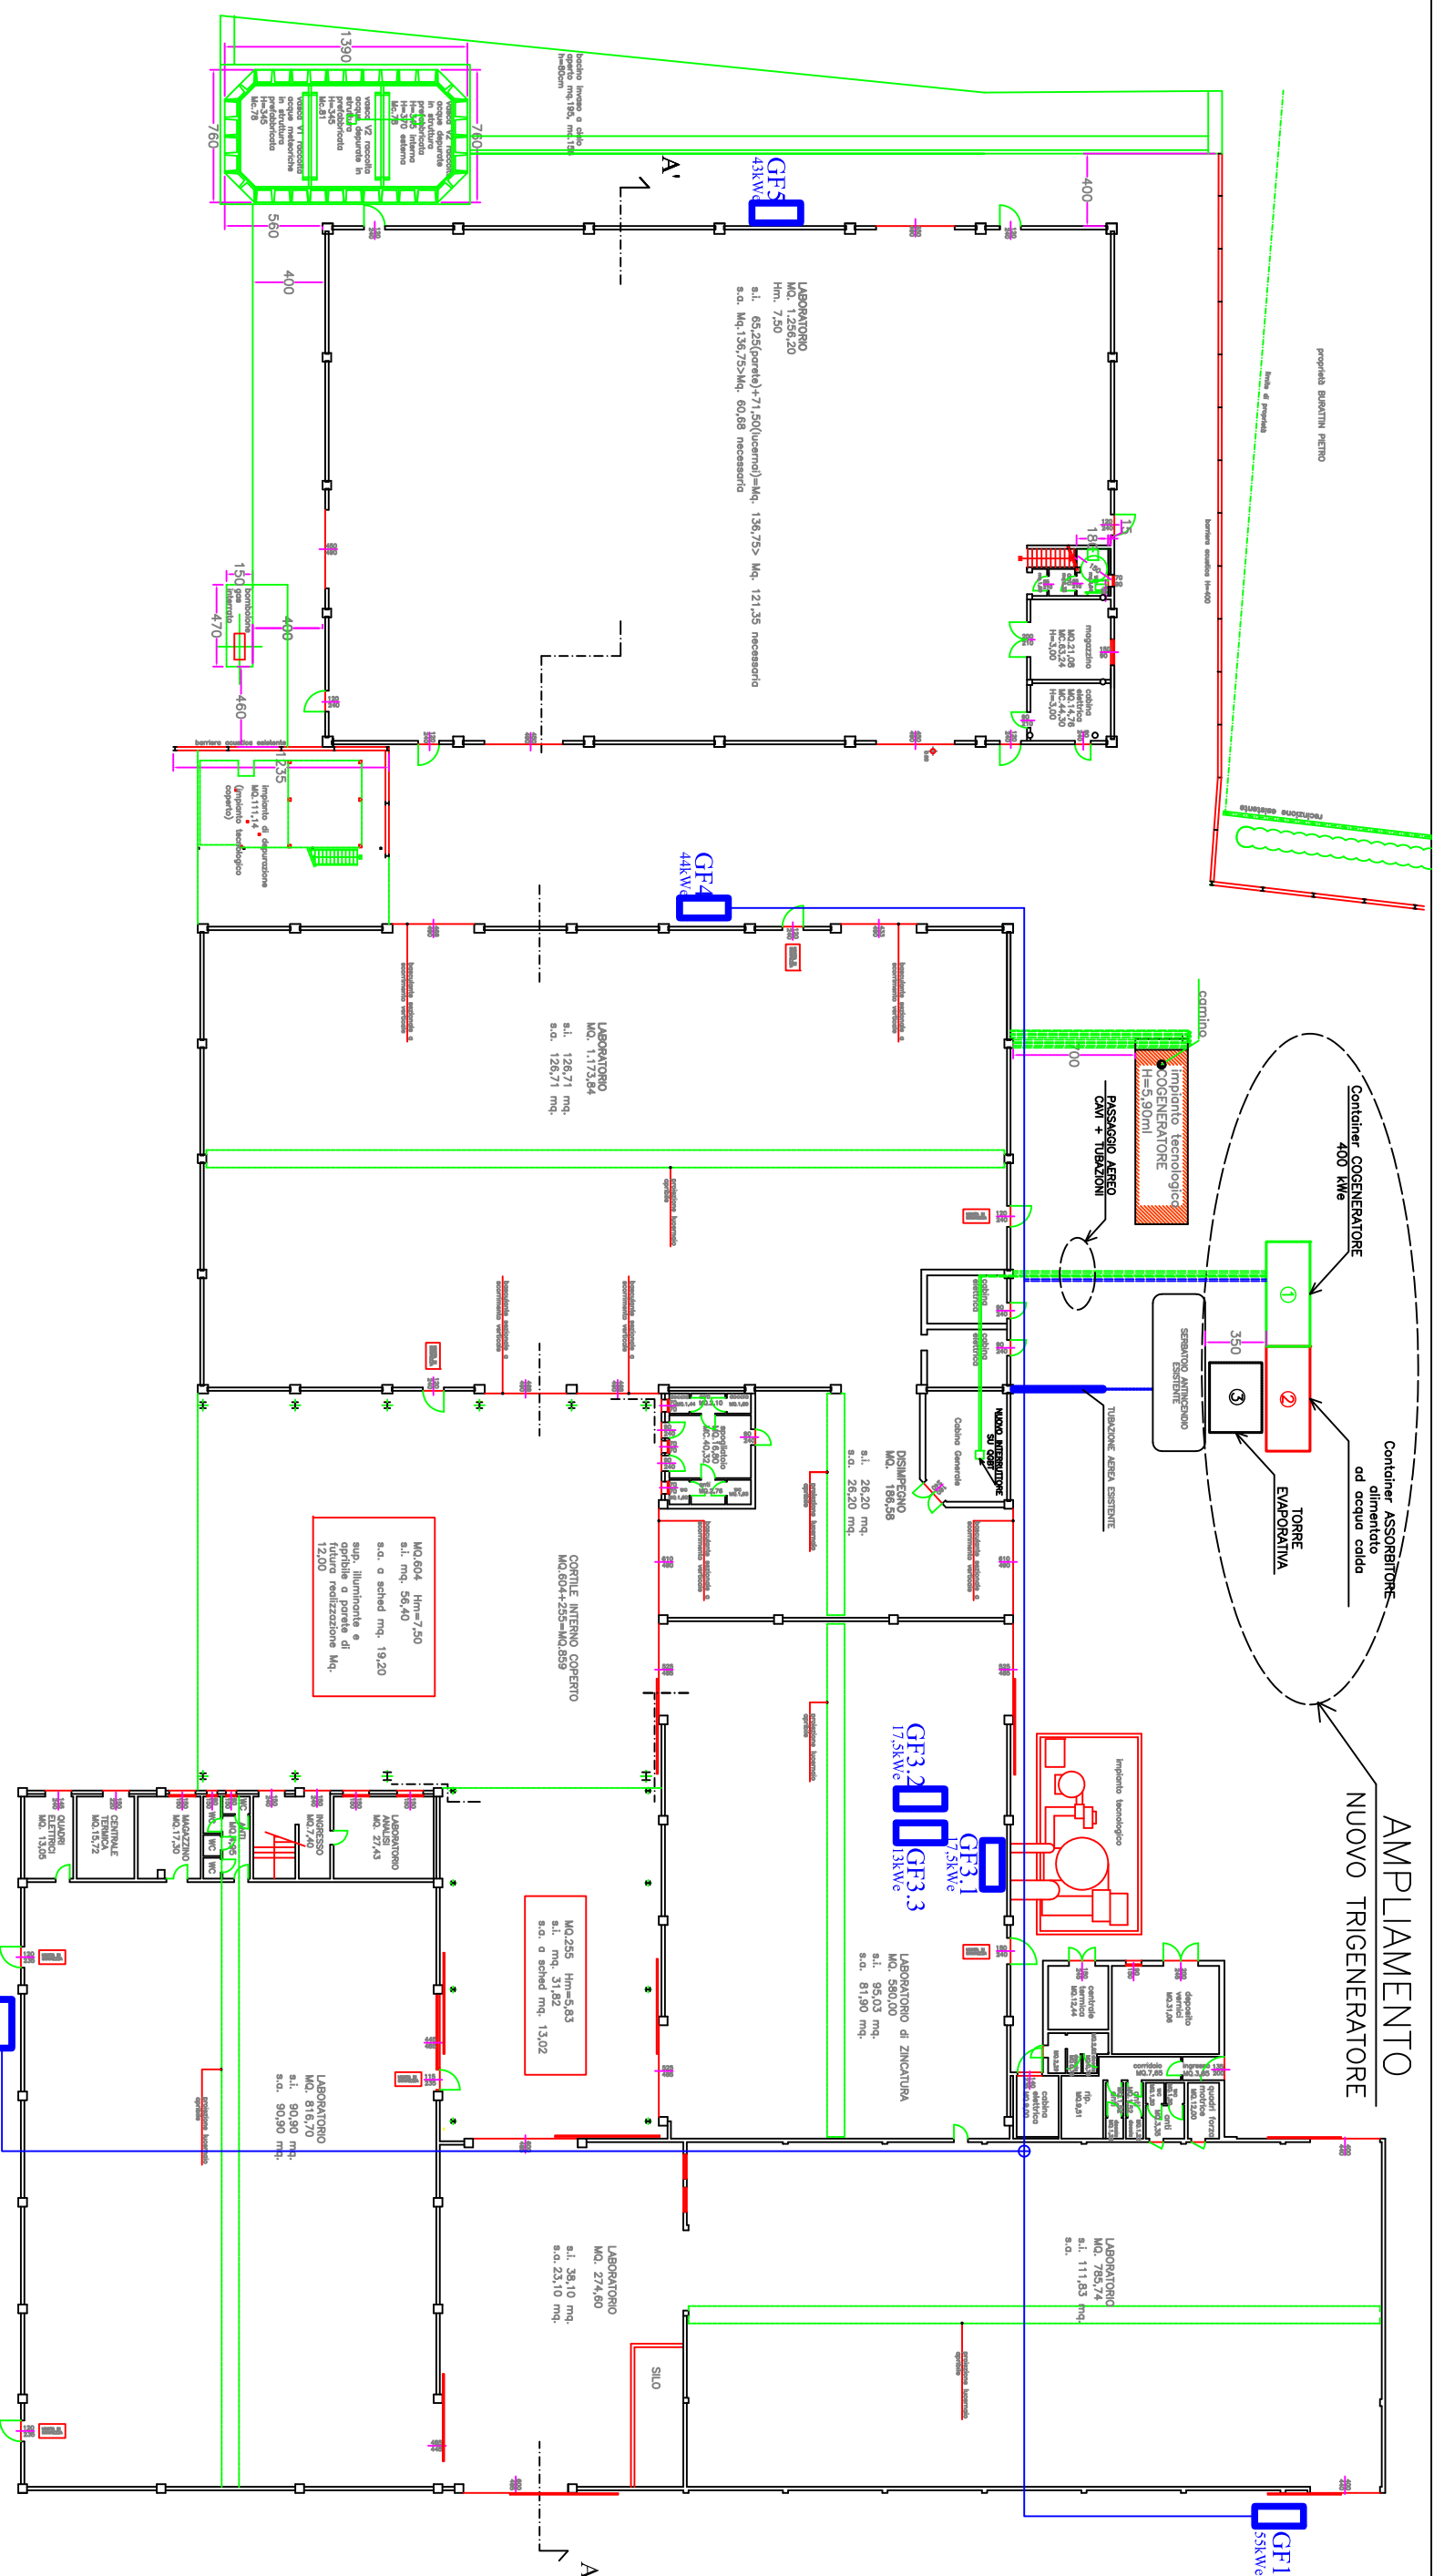

LEGENDA
 nuovo impianto tecnologico (cogeneratore)

PIANTA PIANO TERRA
 SCALA 1:200

CLIENTE ZINCATURA NAZIONALE Via Toriolo 32 30030 VIGONOVO (VE)	TRONCO PLANIMETRIA IMPIANTO TRIGENERAZIONE 400 KW6	PROGETTO Allegato 01 all'offerta n. 405	NO.
			L.F.
IMPIANTO DI TRIGENERAZIONE 400 KW6		NO. 3001/2010	
Via del Progresso, 5 - 36027 Noveara Veneta (VI) 044 780113		