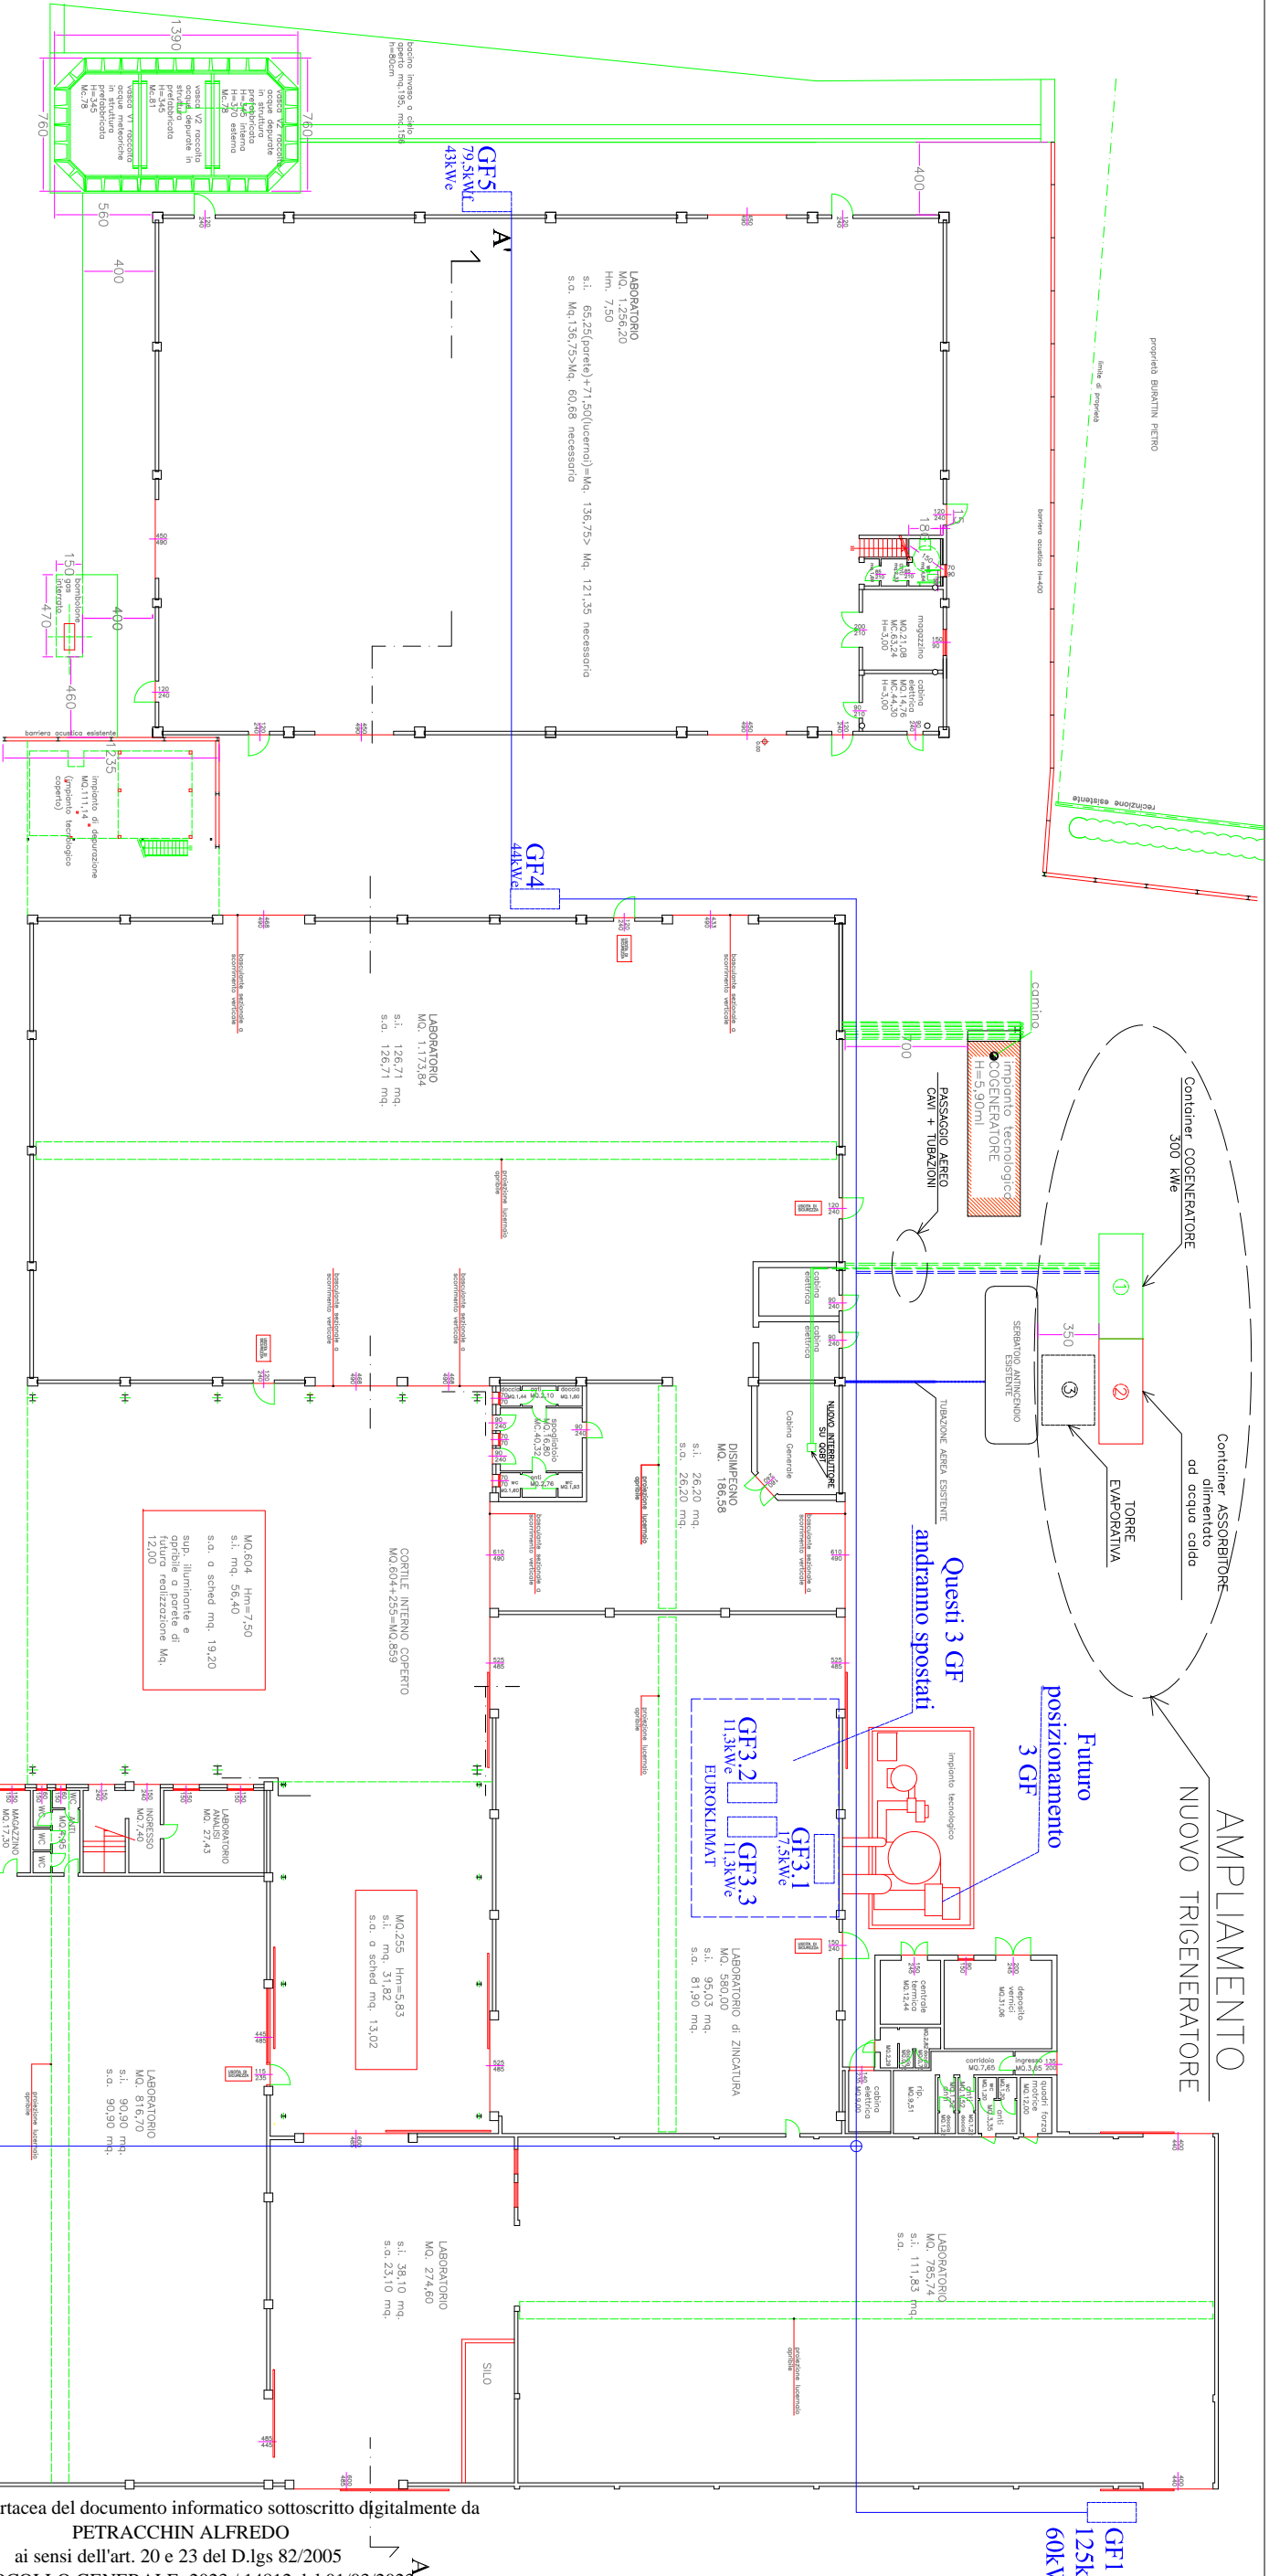

LEGENDA

nuovo impianto tecnologico (cogeneratore)

PIANTA PIANO TERRA
SCALA 1:200

CLIENTE: ZINCATURA NAZIONALE Via Tonello 32 30030 VICONOVÒ (VE)	TIPOLOGIA: PIANIMETRIA IMPIANTO TRIGENERAZIONE 300 KWp INTERVENTO: Allargio 01 all'offerta n. 406	REVISIONI: DATA: 20/02/2021 DATA: 20/02/2021
Via dell'Industria, 5 - 36022 Nervesa Veneta (VI) - 0445 790213 		